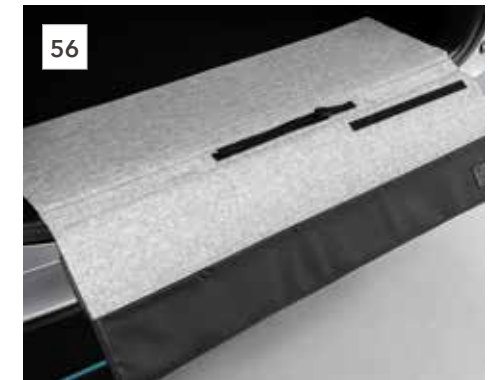

56 Coussin pour espace de chargement
R0010SL000

Ajoutez confort et praticité avec notre coussin de banquette de chargement. Il est pliable, facile à transporter et dispose d'une surface imperméable, ce qui le rend parfait pour une utilisation à l'intérieur comme à l'extérieur de votre véhicule.