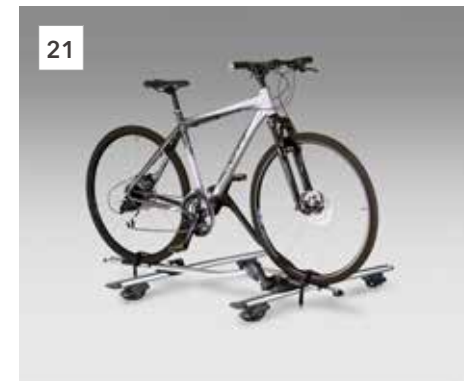

21

21 Porte-vélos (standard)
E365ESG100

Fixez votre vélo sur notre porte-vélos de base fiable. Facile à installer et à enlever, il garantit un transport stable et sûr pour votre vélo pour toutes vos escapades. Convient pour 1 vélo.
*Barres de toit en aluminium requises. Poids max.: 17 kg.