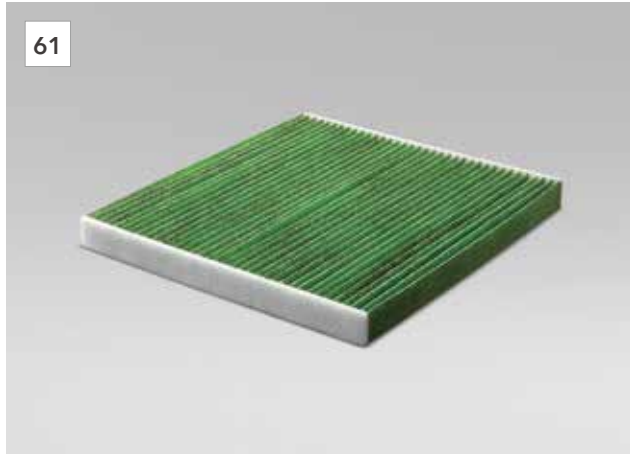

61

61 Filtre habitacle green
SEDNAN9001

Assurez un air parfaitement pur dans l'habitacle grâce à notre filtre de rechange de haute qualité, doté de fonctions d'élimination des poussières atmosphériques et du pollen, de désodorisation, d'antivirus, d'antibactérien, d'antifongique et d'anti-allergène.