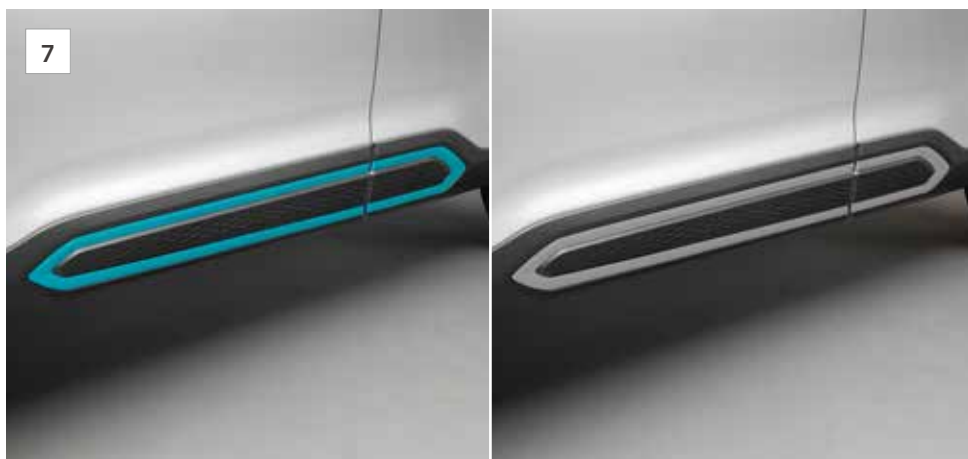

7 Enjoliveur bas de porte (turquoise / argent)

E5510SL100 / E5510SL120

Sublimez l'esthétique de votre Forester avec ces éléments de décoration élégants. Disponibles en argent et turquoise pour compléter votre palette de couleurs existante.