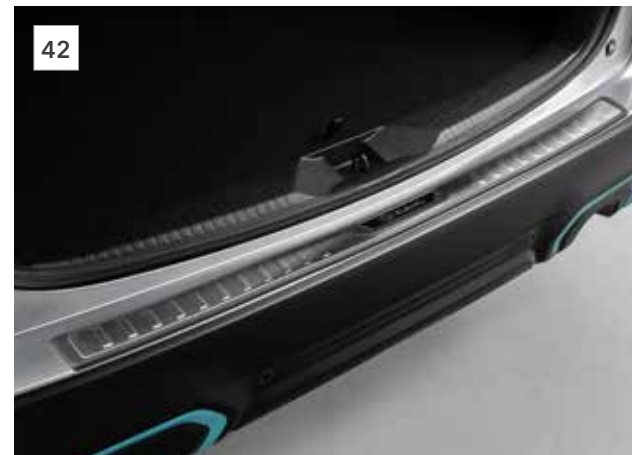

42 Seuil de pare-chocs arrière (acier inoxydable)
E7710SL000

Protégez le dessus de votre pare-chocs arrière avec notre seuil en acier inoxydable. Conçu pour être durable et ergonomique, il protège des rayures lors du chargement et du déchargement.